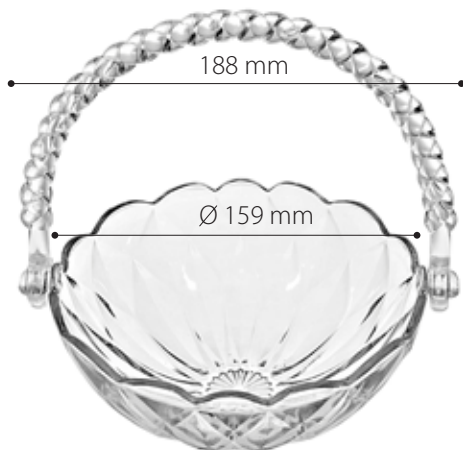

BOWLS

Ø 223 mm

89 mm

B992

1898 ml / 66.8 oz

B492

B4592

B592

B792

B892

SUGAR BOWL

Ø 106 mm

108 mm

BL492 210 ml / 7.4 oz

188 mm

Ø 159 mm

72 mm

170 mm

BH692 695 ml / 24.4 oz

**CUP & SAUCER
MUG**

CS792

170 ml / 6 oz

C792

170 ml / 6 oz

T992
230 ml / 8.1 oz

T1092W
280 ml / 9.9 oz

ICE CREAM CUP

IC992 310 ml / 10.9 oz

DINNER PLATE

Ø 250 mm

16 mm

P1092